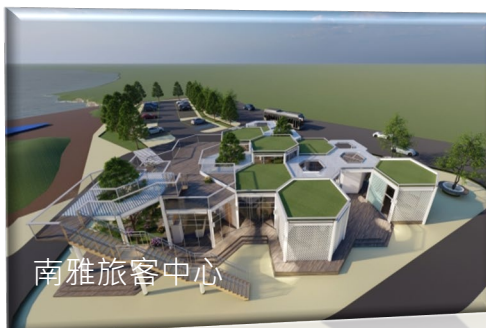

需徵求您的加入

建築專案人員1年工作以上經驗尤佳!

徵求

具一年建築規劃設計工作經驗，熟悉 BIM、AUTOCAD、PHOTOSHOP、SKETCHUP、LUMION等軟體尤佳

公司簡介

我們重視每一位員工，除了有良好工作環境、也提供學習及成長的空間，歡迎優秀的朋友一起加入原基建築師事務所的工作行列。

經營理念

團隊成立於2017年，以BIM技術為導向，以可視化及量化方式為設計規劃輔助工具，提高設計品質。團隊使命即為打造自然、簡潔、樸實與舒適的居住、工作、教學與休憩的宜居環境，期盼能為每一位相知相惜的業主提供最真誠的服務。

服務項目

BIM土建模型、機電模型、古蹟文化保存建模、危老住宅重建案及相關公共工程競圖案。

福利制度

年終獎金
三節獎金/禮品/勞健保
提供專案競圖勝選獎金

公司發展歷程

本團隊自2017年，由彭建築師與蕭建築師兩位聯合成立迄今

聯絡：彭先生 02-22221589
公司地址：新北市板橋區忠孝路182號2樓
Email：bim.field@msa.hinet.net

原基
BIM FIELD